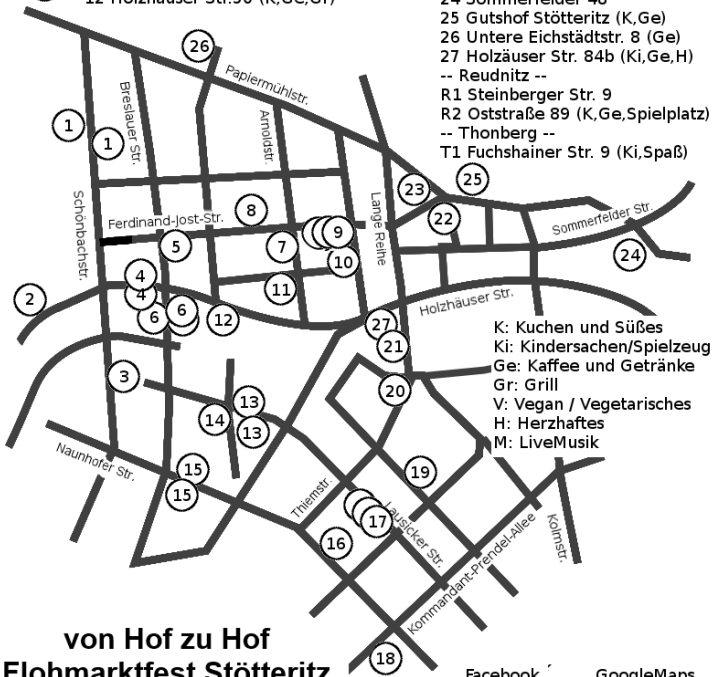

**von Hof zu Hof
Flohmarktfest Stötteritz**

11.09. 10-16 Uhr

- 1 Schönbachstr. 65,60 (Ki,K,Ge)
- 2 Holzhäuser Str. 11
- 3 Schönbachstr. 28-34 (K)
- 4 Holzhäuser Str. 38,39 (Ki,K)
- 5 Breslauer/Ferdinand-Jost-Str.
- 6 Breslauer Str.43,43a,54(K,Ge,Ki)
- 7 Arnoldstraße 26 (V)
- 8 Ferdinand-Jost-Str. 25-29 (K,Kinderspaß)
- 9 Ferdinand-Jost-Str. 40,42,44 (Gr,K,V,Ki)
- 10 Rudolph-Hermann-Str. 16
- 11 Arnoldstr. 32 (K,Ge,Kinderspaß)
- 12 Holzhäuser Str.50 (K,Ge,Gr)
- 13 Lausicker Str. 18,31
- 14 Obere Eichstädtstr. 9 (K,Ge,H)
- 15 Naunhofer Str. 35,40 (K,Ge,M)
- 16 Naunhofer Str. 53
- 17 Lausicker Str. 34,40,44(K,Ge,Gr)
- 18 Kommandant-Prendel-Allee 89
- 19 Vacláv-Neumann-Str. 55
- 20 Tiehmrstrasse 2A (K,Ge)
- 21 Lange Reihe 52 (K,Ge)
- 22 Lochmannstr. 4
- 23 Ferdinand-Jost-Str. 49
- 24 Sommerfelder 48
- 25 Gutshof Stötteritz (K,Ge)
- 26 Untere Eichstädtstr. 8 (Ge)
- 27 Holzäuser Str. 84b (Ki,Ge,H)
- -- Reudnitz --
- R1 Steinberger Str. 9
- R2 Oststraße 89 (K,Ge,Spielplatz)
- -- Thonberg --
- T1 Fuchshainer Str. 9 (Ki,Spaß)

(R1)
(R2)
(T1)